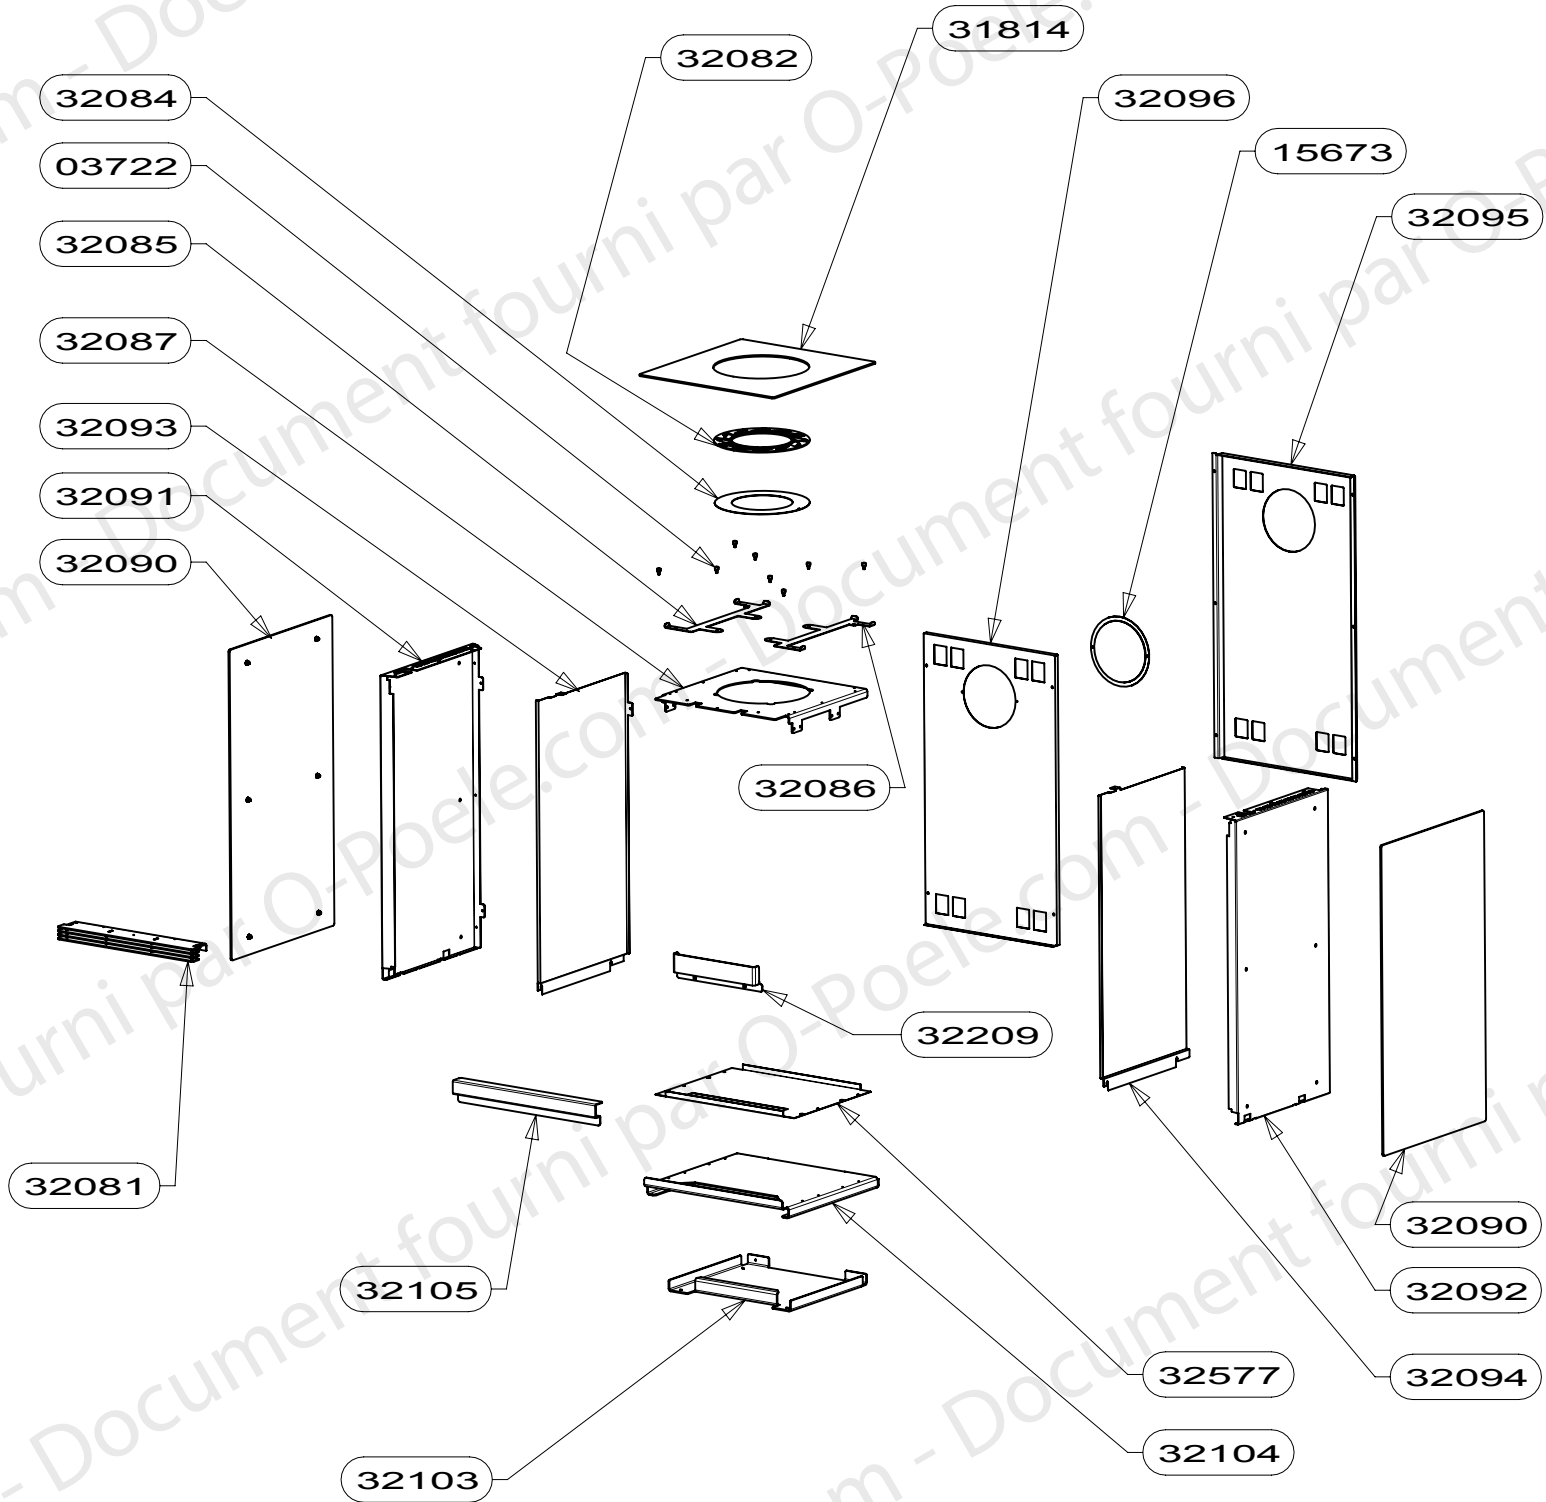

**RICHARD
LE DROFF**

Le feu a une âme

TYPE DU PRODUIT

NOM DU PRODUIT

YXOS WB

ENSEMBLE HABILLAGE

EDITION 04/11