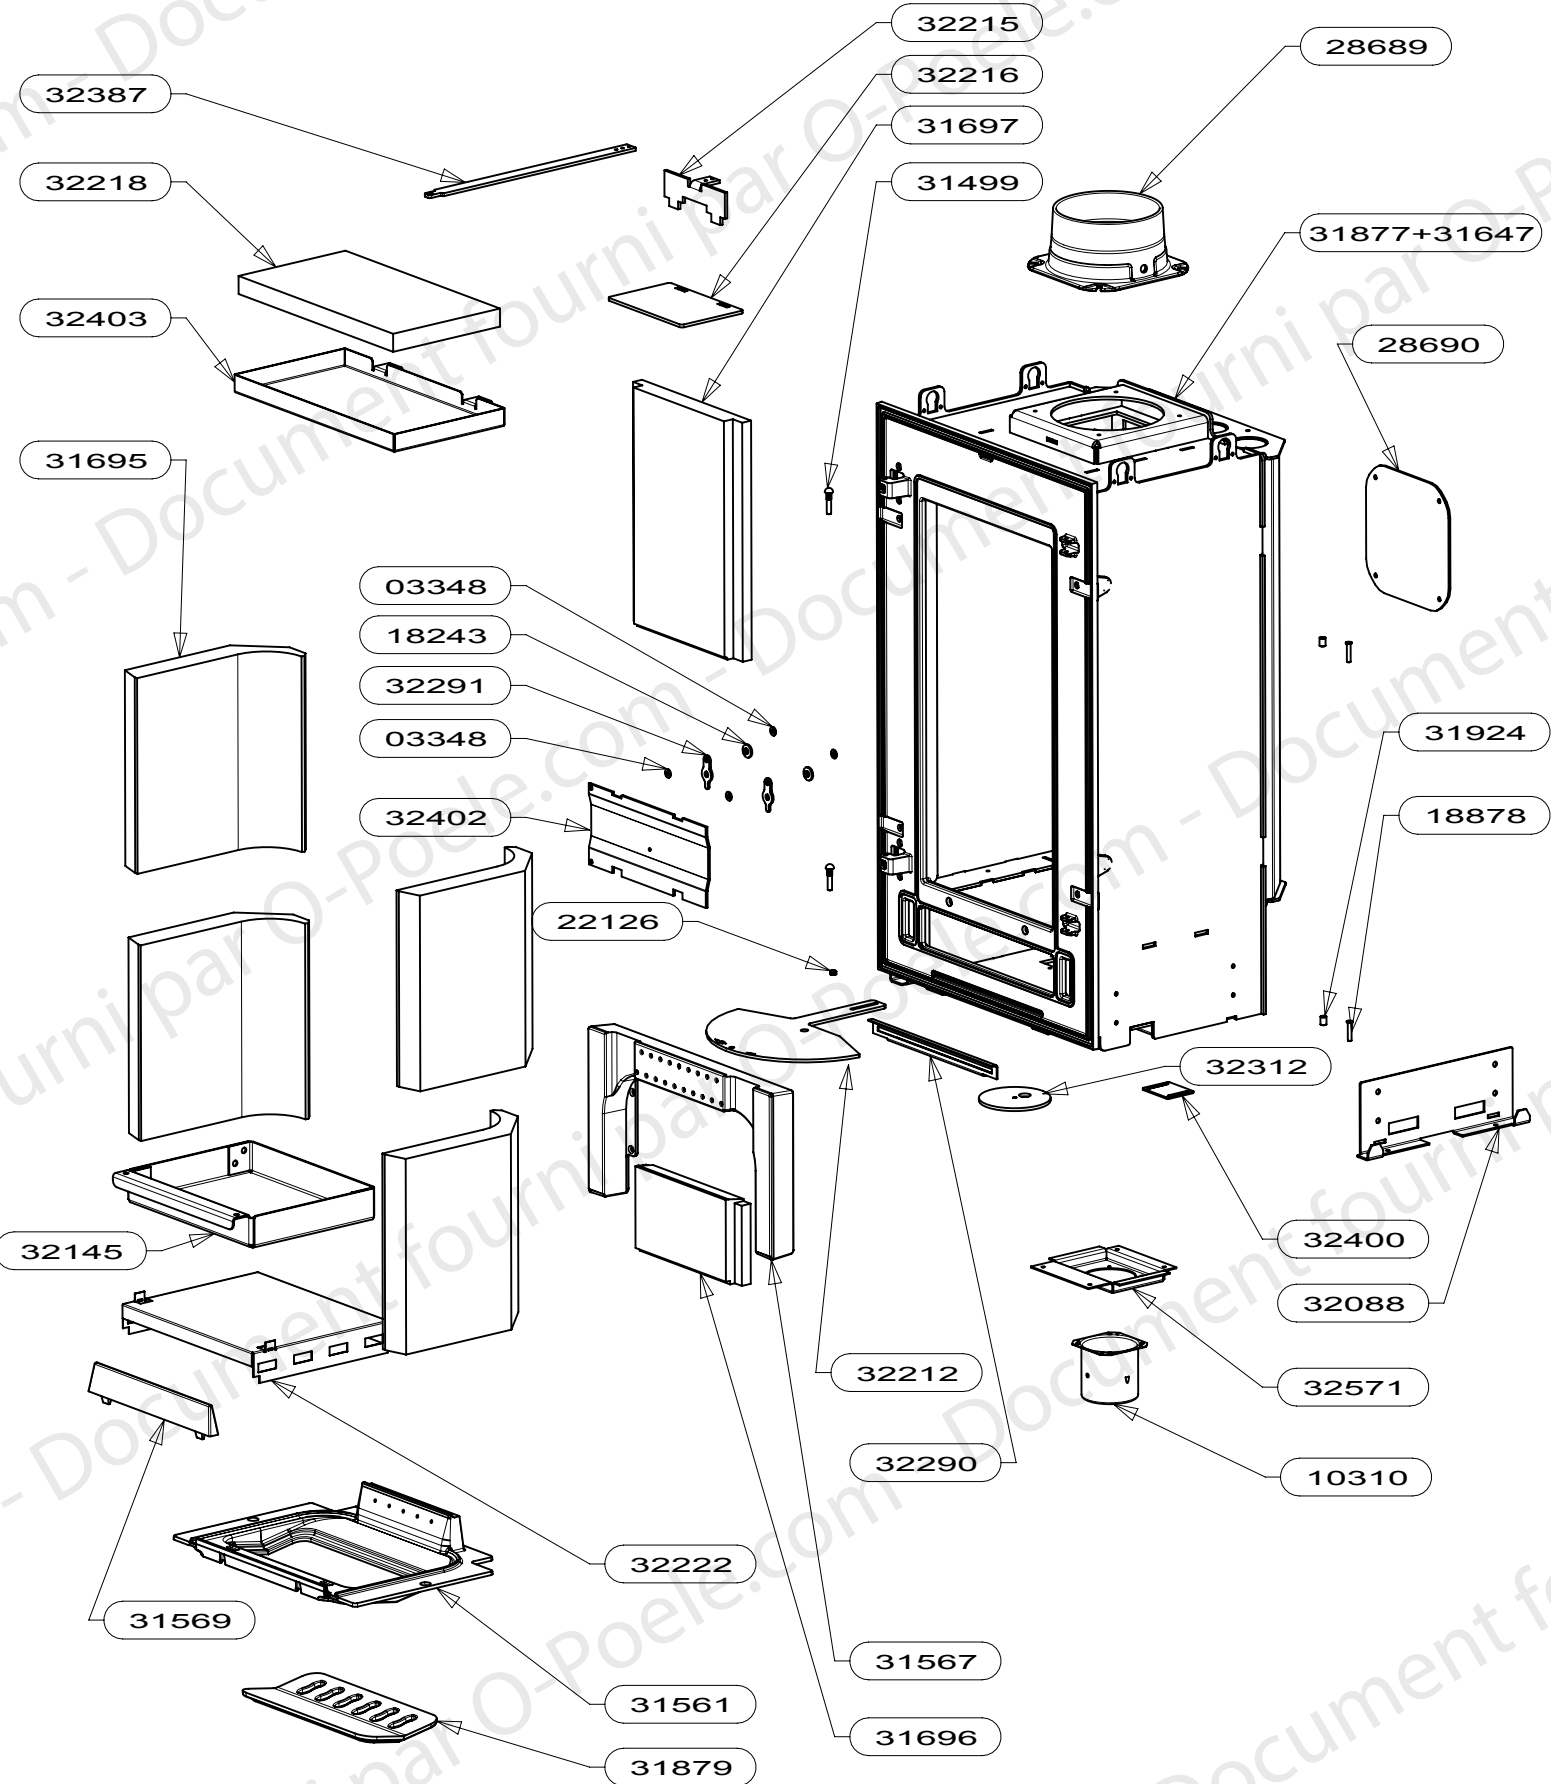

**RICHARD
LE DROFF**

Le feu a une âme

TYPE DU PRODUIT

NOM DU PRODUIT YXOS WB

ENSEMBLE CDC

EDITION 04/11