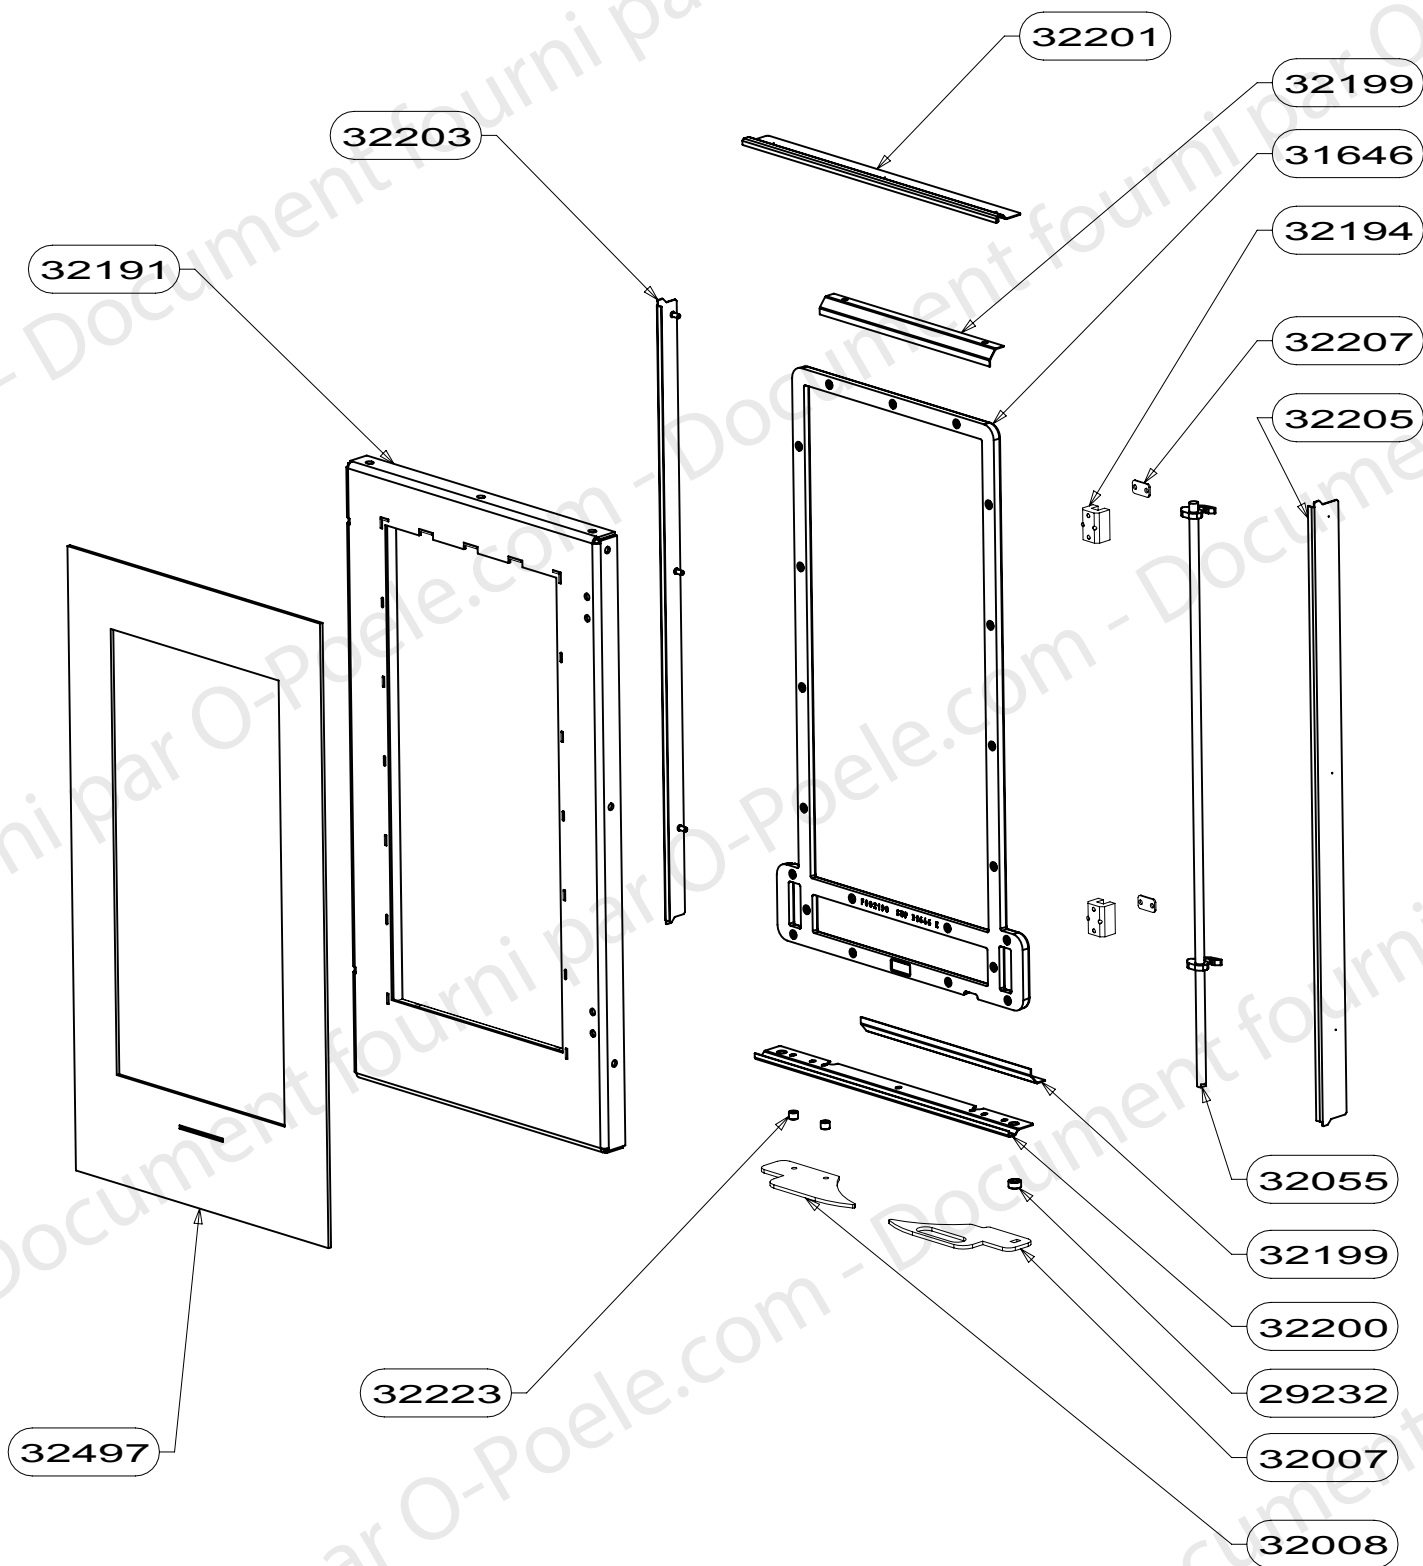

**RICHARD
LE DROFF**

Le feu a une âme

TYPE DU PRODUIT

NOM DU PRODUIT YXOS

ENSEMBLE PORTE

EDITION 04/11